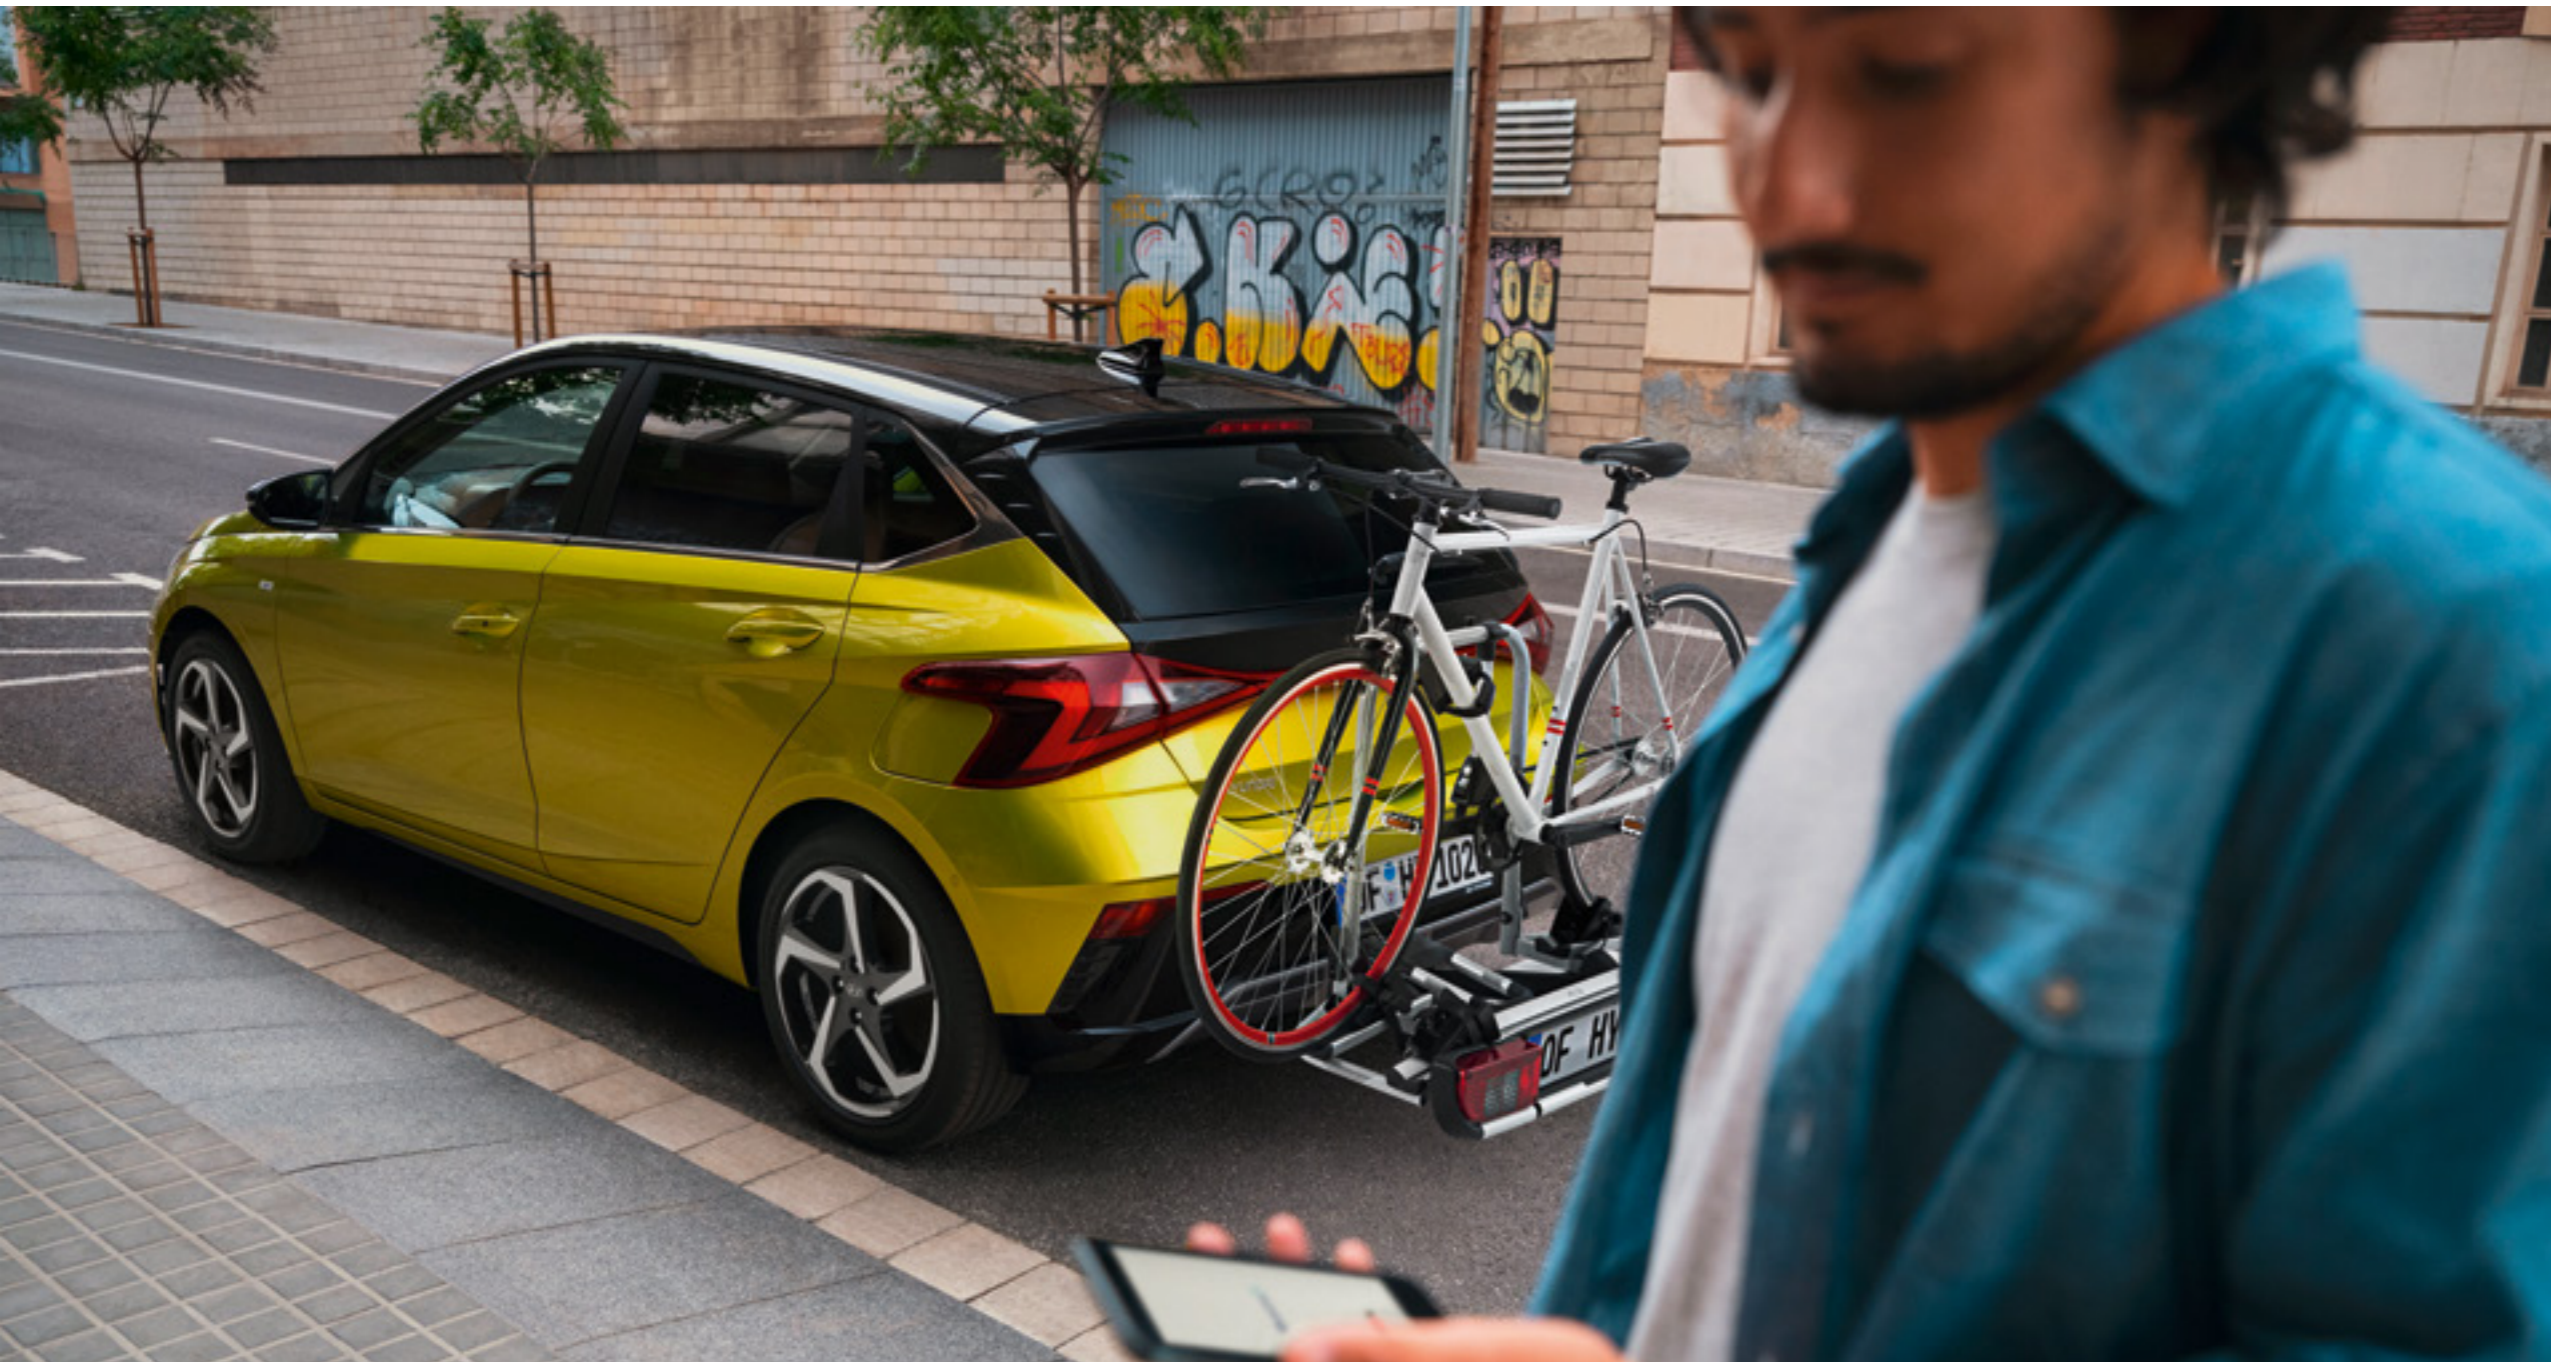

Portabicicletas para todos los enganches de remolque

Llévate contigo todo lo que necesites.

Tanto si te vas de picnic como si te vas de excursión con la bicicleta o de vacaciones en caravana, Hyundai te ofrece una solución adaptada a tus necesidades. El enganche de remolque original de Hyundai viene con un cableado de 7 o de 13 polos, depende de lo que necesites. El de 7 polos es idóneo para nuestro portabicicletas, mientras que el cableado de 13 polos te permitirá enganchar un remolque. ¡Disfrútalo!